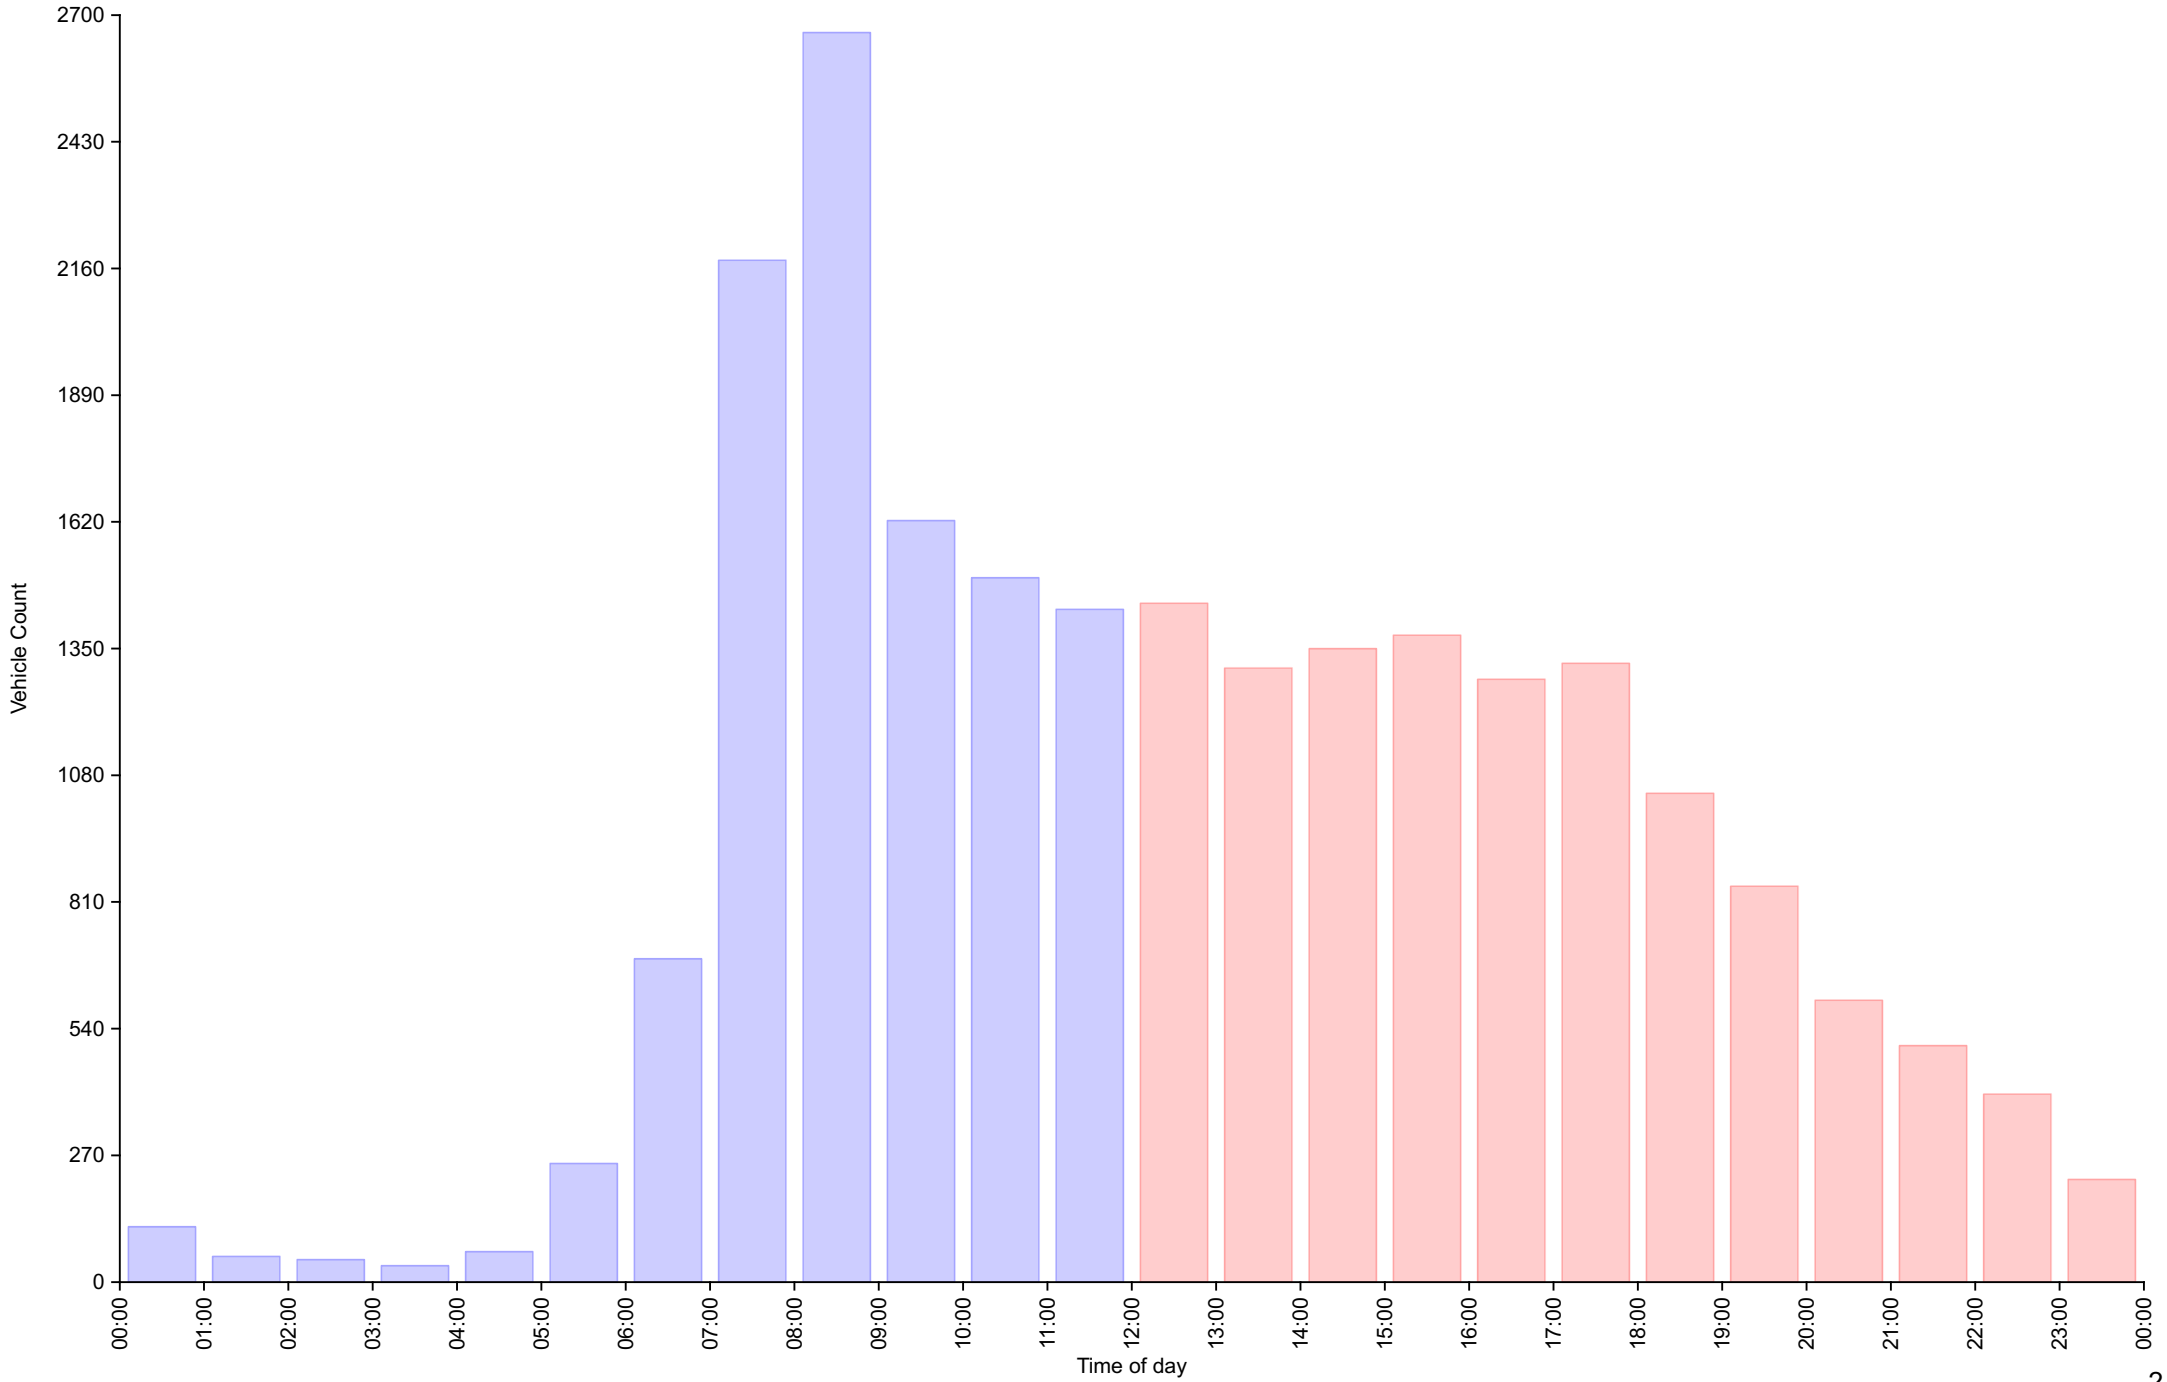

Traffic Report

Sites:S/N 0186-13 Wrexham Rd, Nr Grosvenor Arms. MINI 300 "30" c/w Data

Dates:Mon Feb 1 2016 - Tue Feb 16 2016

Directions:Northbound

Vehicle Speed Classes (Mph)

	<15	15 20	20 25	25 30	30 35	35 40	40 45	45 50	50 55	55 60	60 65	65 70	>70	Total	85th Percentile
00:00	0	5	18	43	30	12	10	0	0	0	0	0	0	118	36.3
01:00	0	4	4	13	17	11	6	0	0	0	0	0	0	55	37.9
02:00	0	0	8	16	10	5	5	3	1	0	0	0	0	48	39.8
03:00	0	1	2	10	7	6	5	4	0	0	0	0	0	35	42.4
04:00	2	4	2	13	19	13	5	4	1	2	0	0	0	65	40.3
05:00	5	2	16	66	71	53	23	13	3	0	1	0	0	253	39.7
06:00	6	20	93	224	184	98	50	13	0	1	0	0	0	689	36.6
07:00	25	176	357	947	472	146	47	6	1	1	0	0	0	2178	32.3
08:00	64	262	546	1106	511	142	26	4	2	0	0	0	0	2663	31.1
09:00	16	108	293	553	439	170	30	12	2	0	0	0	0	1623	33.5
10:00	20	109	294	494	391	161	27	4	1	0	0	0	0	1501	33.3
11:00	22	89	287	475	376	145	38	2	0	0	0	0	0	1434	33.4
12:00	21	87	278	491	398	129	38	5	0	0	0	0	0	1447	33.2
13:00	18	73	238	462	370	121	25	2	0	0	0	0	0	1309	33.1
14:00	15	86	260	478	354	124	25	8	0	0	0	0	0	1350	33.2
15:00	17	91	278	464	344	150	28	6	1	0	0	0	0	1379	33.6
16:00	19	76	258	458	309	124	37	4	0	0	0	0	0	1285	33.4
17:00	13	111	280	431	329	124	27	4	0	0	0	0	0	1319	32.9
18:00	10	53	190	397	266	92	27	7	0	0	0	0	0	1042	33.3
19:00	5	36	159	296	226	94	17	10	1	0	0	0	0	844	33.8
20:00	4	23	108	245	136	56	19	10	0	0	0	0	0	601	33.8
21:00	1	20	93	193	122	55	16	3	0	0	1	0	0	504	34.0
22:00	3	24	92	130	90	33	18	9	1	1	0	0	0	401	34.2
23:00	2	15	49	72	49	21	8	1	2	0	0	0	0	219	33.9
AM Total	160	780	1920	3960	2527	962	272	65	11	4	1	0	0		
PM Total	128	695	2283	4117	2993	1123	285	69	5	1	1	0	0		
Total	288	1475	4203	8077	5520	2085	557	134	16	5	2	0	0		
Percent	1.29%	6.60%	18.80%	36.12%	24.68%	9.32%	2.49%	0.60%	0.07%	0.02%	0.01%	0.00%	0.00%		

Total Vehicles : 22362

30th Percentile : 24.5 MPH
50th Percentile : 27.2 MPH
85th Percentile : 33.3 MPH
95th Percentile : 37.5 MPH

Average Speed : 27.9 MPH
Highest Speed : 64.0 MPH

Total Over Speed Limit : 31.9 % (7140 / 22362)

Vehicle Counts By Hour

(60 Minute Resolution)